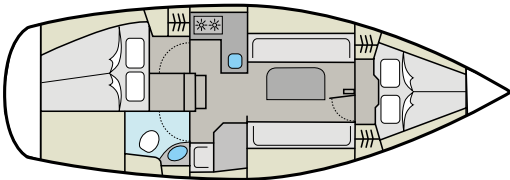

[Download onze algemene voorwaarden](#)

Informatie en reserveringen www.sunnysailing.com

of telefonisch via tel. 073 - 549 86 01

Bavaria 31 Sunny Hour

Lengte	9,76 mtr.	Hutten	2
Breedte	3,38 mtr.	Max. personen	4
Diepte	1,87 mtr.	Bouwjaar	2008

Bavaria 34 Sunny Soul

Lengte	10,70 mtr.	Hutten	2
Breedte	3,60 mtr.	Max. personen	4
Diepte	1,90 mtr.	Bouwjaar	2008

Bavaria 36 Sunny Spring

Lengte	11,30 mtr.	Hutten	3
Breedte	3,67 mtr.	Max. personen	6
Diepte	1,85 mtr.	Bouwjaar	2013