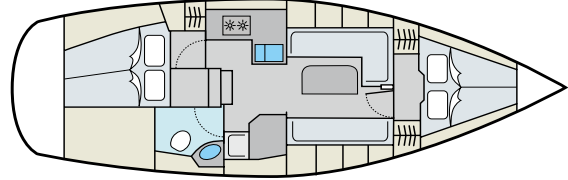

[Download onze algemene voorwaarden](#)

Informatie en reserveringen www.sunnysailing.com

of telefonisch via tel. 073 - 549 86 01

Bavaria 31 Sunny Hour

Lengte	9,76 mtr.	Hutten	2
Breedte	3,38 mtr.	Max. personen	4
Diepte	1,87 mtr.	Bouwjaar	2008

Bavaria 34 Sunny Soul

Lengte	10,70 mtr.	Hutten	2
Breedte	3,60 mtr.	Max. personen	4
Diepte	1,90 mtr.	Bouwjaar	2008

Bavaria 36 Sunny Spring

Lengte	11,30 mtr.	Hutten	3
Breedte	3,67 mtr.	Max. personen	6
Diepte	1,85 mtr.	Bouwjaar	2013

Bavaria 37 Sunny Heaven

Lengte	11,35 mtr.	Hutten	3
Breedte	3,80 mtr.	Max. personen	6
Diepte	1,95 mtr.	Bouwjaar	2007

Bavaria 37 Sunny Rock / Spirit

Lengte	11,30 mtr.	Hutten	3
Breedte	3,67 mtr.	Max. personen	6
Diepte	1,95 mtr.	Bouwjaar	2014 / 2019