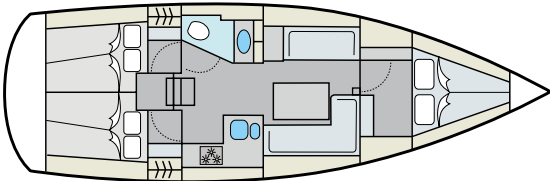

[Download onze algemene voorwaarden](#)

Informatie en reserveringen www.sunnysailing.com

of telefonisch via tel. 073 - 549 86 01

Bavaria 31 Sunny Hour

Lengte	9,76 mtr.	Hutten	2
Breedte	3,38 mtr.	Max. personen	4
Diepte	1,87 mtr.	Bouwjaar	2008

Bavaria 34 Sunny Soul

Lengte	10,70 mtr.	Hutten	2
Breedte	3,60 mtr.	Max. personen	4
Diepte	1,90 mtr.	Bouwjaar	2008

Bavaria 36 Sunny Spring

Lengte	11,30 mtr.	Hutten	3
Breedte	3,67 mtr.	Max. personen	6
Diepte	1,85 mtr.	Bouwjaar	2013

Bavaria 37 Sunny Heaven

Lengte	11,35 mtr.	Hutten	3
Breedte	3,80 mtr.	Max. personen	6
Diepte	1,95 mtr.	Bouwjaar	2007

Bavaria 37 Sunny Rock / Spirit

Lengte	11,30 mtr.	Hutten	3
Breedte	3,67 mtr.	Max. personen	6
Diepte	1,95 mtr.	Bouwjaar	2014 / 2019