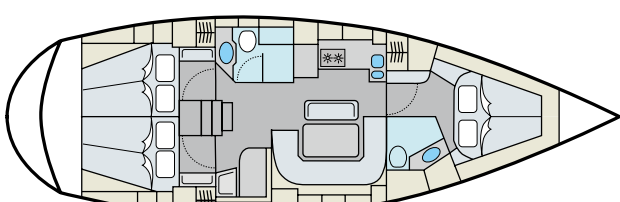

Bavaria 34 Sunny Soul

Lengte	10,70 mtr.	Hutten	2
Breedte	3,60 mtr.	Max. personen	4
Diepte	1,90 mtr.	Bouwjaar	2008

Bavaria 36 Sunny Spring

Lengte	11,30 mtr.	Hutten	3
Breedte	3,67 mtr.	Max. personen	6
Diepte	1,85 mtr.	Bouwjaar	2013

Bavaria 37 Sunny Heaven

Lengte	11,35 mtr.	Hutten	3
Breedte	3,80 mtr.	Max. personen	6
Diepte	1,95 mtr.	Bouwjaar	2007

Bavaria 37 Sunny Rock / Spirit

Lengte	11,30 mtr.	Hutten	3
Breedte	3,67 mtr.	Max. personen	6
Diepte	1,95 mtr.	Bouwjaar	2014 / 2019

Bavaria 39 Sunny Skyline

Lengte	12,14 mtr.	Hutten	3
Breedte	3,97 mtr.	Max. personen	6
Diepte	1,80 mtr.	Bouwjaar	2006

Bavaria 40 Sunny Eagle

Lengte	12,35 mtr.	Hutten	3
Breedte	3,99 mtr.	Max. personen	6
Diepte	1,90 mtr.	Bouwjaar	2009

Bavaria 41 Sunny Time

Lengte	12,35 mtr.	Hutten	3
Breedte	3,96 mtr.	Max. personen	6
Diepte	2,05 mtr.	Bouwjaar	2014

Bavaria 42 Sunny Dream

Lengte	12,99 mtr.	Hutten	3
Breedte	3,99 mtr.	Max. personen	6
Diepte	1,95 mtr.	Bouwjaar	2008