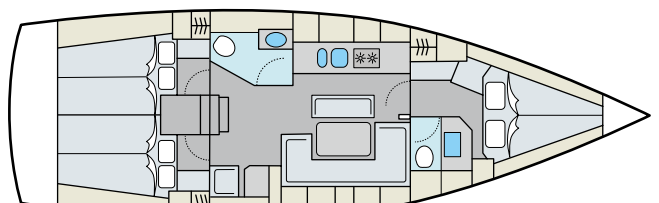

Bavaria 34 Sunny Soul

Lengte	10,70 mtr.	Hutten	2
Breedte	3,60 mtr.	Max. personen	4
Diepte	1,90 mtr.	Bouwjaar	2008

Bavaria 36 Sunny Spring

Lengte	11,30 mtr.	Hutten	3
Breedte	3,67 mtr.	Max. personen	6
Diepte	1,85 mtr.	Bouwjaar	2013

Bavaria 37 Sunny Heaven

Lengte	11,35 mtr.	Hutten	3
Breedte	3,80 mtr.	Max. personen	6
Diepte	1,95 mtr.	Bouwjaar	2007

Bavaria 37 Sunny Rock / Spirit

Lengte	11,30 mtr.	Hutten	3
Breedte	3,67 mtr.	Max. personen	6
Diepte	1,95 mtr.	Bouwjaar	2014 / 2019

Bavaria 39 Sunny Skyline

Lengte	12,14 mtr.	Hutten	3
Breedte	3,97 mtr.	Max. personen	6
Diepte	1,80 mtr.	Bouwjaar	2006

Bavaria 40 Sunny Eagle

Lengte	12,35 mtr.	Hutten	3
Breedte	3,99 mtr.	Max. personen	6
Diepte	1,90 mtr.	Bouwjaar	2009

Bavaria 41 Sunny Time

Lengte	12,35 mtr.	Hutten	3
Breedte	3,96 mtr.	Max. personen	6
Diepte	2,05 mtr.	Bouwjaar	2014

Bavaria 42 Sunny Dream

Lengte	12,99 mtr.	Hutten	3
Breedte	3,99 mtr.	Max. personen	6
Diepte	1,95 mtr.	Bouwjaar	2008