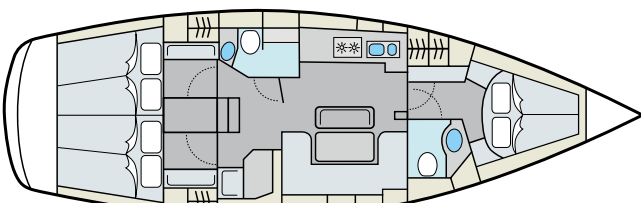

Bavaria 34 Sunny Soul

Lengte	10,70 mtr.	Hutten	2
Breedte	3,60 mtr.	Max. personen	4
Diepte	1,90 mtr.	Bouwjaar	2008

Bavaria 36 Sunny Spring

Lengte	11,30 mtr.	Hutten	3
Breedte	3,67 mtr.	Max. personen	6
Diepte	1,85 mtr.	Bouwjaar	2013

Bavaria 37 Sunny Heaven

Lengte	11,35 mtr.	Hutten	3
Breedte	3,80 mtr.	Max. personen	6
Diepte	1,95 mtr.	Bouwjaar	2007

Bavaria 37 Sunny Rock / Spirit

Lengte	11,30 mtr.	Hutten	3
Breedte	3,67 mtr.	Max. personen	6
Diepte	1,95 mtr.	Bouwjaar	2014 / 2019

Bavaria 39 Sunny Skyline

Lengte	12,14 mtr.	Hutten	3
Breedte	3,97 mtr.	Max. personen	6
Diepte	1,80 mtr.	Bouwjaar	2006

Bavaria 40 Sunny Eagle

Lengte	12,35 mtr.	Hutten	3
Breedte	3,99 mtr.	Max. personen	6
Diepte	1,90 mtr.	Bouwjaar	2009

Bavaria 41 Sunny Time

Lengte	12,35 mtr.	Hutten	3
Breedte	3,96 mtr.	Max. personen	6
Diepte	2,05 mtr.	Bouwjaar	2014

Bavaria 42 Sunny Dream

Lengte	12,99 mtr.	Hutten	3
Breedte	3,99 mtr.	Max. personen	6
Diepte	1,95 mtr.	Bouwjaar	2008