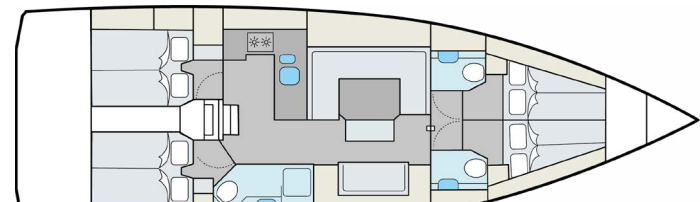

Bavaria 45 Sunny Bird

Lengte	13,98 mtr.	Hutten	3/4
Breedte	4,49 mtr.	Max. personen	10
Diepte	2,20 mtr.	Bouwjaar	2020