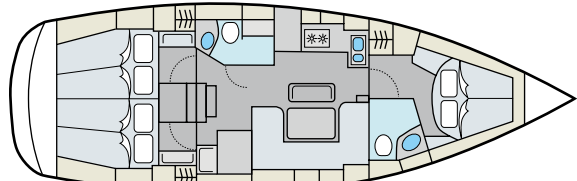

Bavaria 34 Sunny Soul

Lengte	10,70 mtr.	Hutten	2
Breedte	3,60 mtr.	Max. personen	4
Diepte	1,90 mtr.	Bouwjaar	2008

Bavaria 36 Sunny Spring

Lengte	11,30 mtr.	Hutten	3
Breedte	3,67 mtr.	Max. personen	6
Diepte	1,85 mtr.	Bouwjaar	2013

Bavaria 37 Sunny Heaven

Lengte	11,35 mtr.	Hutten	3
Breedte	3,80 mtr.	Max. personen	6
Diepte	1,95 mtr.	Bouwjaar	2007

Bavaria 37 Sunny Rock / Spirit

Lengte	11,30 mtr.	Hutten	3
Breedte	3,67 mtr.	Max. personen	6
Diepte	1,95 mtr.	Bouwjaar	2014 / 2019

Bavaria 39 Sunny Skyline

Lengte	12,14 mtr.	Hutten	3
Breedte	3,97 mtr.	Max. personen	6
Diepte	1,80 mtr.	Bouwjaar	2006

Bavaria 40 Sunny Eagle

Lengte	12,35 mtr.	Hutten	3
Breedte	3,99 mtr.	Max. personen	6
Diepte	1,90 mtr.	Bouwjaar	2009

Bavaria 41 Sunny Time

Lengte	12,35 mtr.	Hutten	3
Breedte	3,96 mtr.	Max. personen	6
Diepte	2,05 mtr.	Bouwjaar	2014

Bavaria 42 Sunny Dream

Lengte	12,99 mtr.	Hutten	3
Breedte	3,99 mtr.	Max. personen	6
Diepte	1,95 mtr.	Bouwjaar	2008