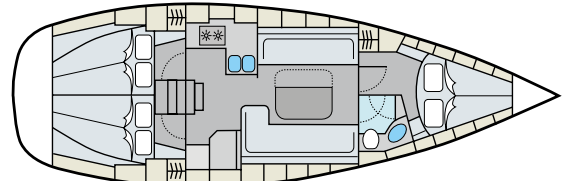

[Download onze algemene voorwaarden](#)

Informatie en reserveringen www.sunnysailing.com

of telefonisch via tel. 073 - 549 86 01

Bavaria 31 Sunny Hour

Lengte	9,76 mtr.	Hutten	2
Breedte	3,38 mtr.	Max. personen	4
Diepte	1,87 mtr.	Bouwjaar	2008

Bavaria 34 Sunny Soul

Lengte	10,70 mtr.	Hutten	2
Breedte	3,60 mtr.	Max. personen	4
Diepte	1,90 mtr.	Bouwjaar	2008

Bavaria 36 Sunny Spring

Lengte	11,30 mtr.	Hutten	3
Breedte	3,67 mtr.	Max. personen	6
Diepte	1,85 mtr.	Bouwjaar	2013

Bavaria 37 Sunny Heaven

Lengte	11,35 mtr.	Hutten	3
Breedte	3,80 mtr.	Max. personen	6
Diepte	1,95 mtr.	Bouwjaar	2007

Bavaria 37 Sunny Rock / Spirit

Lengte	11,30 mtr.	Hutten	3
Breedte	3,67 mtr.	Max. personen	6
Diepte	1,95 mtr.	Bouwjaar	2014 / 2019

Bavaria 39 Sunny Skyline

Lengte	12,14 mtr.	Hutten	3
Breedte	3,97 mtr.	Max. personen	6
Diepte	1,80 mtr.	Bouwjaar	2006

Bavaria 40 Sunny Eagle

Lengte	12,35 mtr.	Hutten	3
Breedte	3,99 mtr.	Max. personen	6
Diepte	1,90 mtr.	Bouwjaar	2009