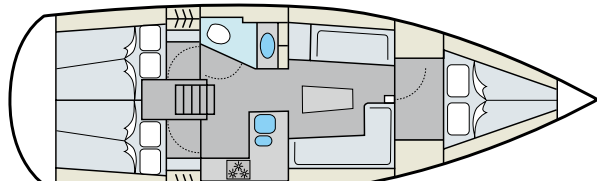

[Download onze algemene voorwaarden](#)

Informatie en reserveringen www.sunnysailing.com

of telefonisch via tel. 073 - 549 86 01

Bavaria 31 Sunny Hour

Lengte	9,76 mtr.	Hutten	2
Breedte	3,38 mtr.	Max. personen	4
Diepte	1,87 mtr.	Bouwjaar	2008

Bavaria 34 Sunny Soul

Lengte	10,70 mtr.	Hutten	2
Breedte	3,60 mtr.	Max. personen	4
Diepte	1,90 mtr.	Bouwjaar	2008

Bavaria 36 Sunny Spring

Lengte	11,30 mtr.	Hutten	3
Breedte	3,67 mtr.	Max. personen	6
Diepte	1,85 mtr.	Bouwjaar	2013

Bavaria 37 Sunny Heaven

Lengte	11,35 mtr.	Hutten	3
Breedte	3,80 mtr.	Max. personen	6
Diepte	1,95 mtr.	Bouwjaar	2007

Bavaria 37 Sunny Rock / Spirit

Lengte	11,30 mtr.	Hutten	3
Breedte	3,67 mtr.	Max. personen	6
Diepte	1,95 mtr.	Bouwjaar	2014 / 2019

Bavaria 39 Sunny Skyline

Lengte	12,14 mtr.	Hutten	3
Breedte	3,97 mtr.	Max. personen	6
Diepte	1,80 mtr.	Bouwjaar	2006

Bavaria 40 Sunny Eagle

Lengte	12,35 mtr.	Hutten	3
Breedte	3,99 mtr.	Max. personen	6
Diepte	1,90 mtr.	Bouwjaar	2009