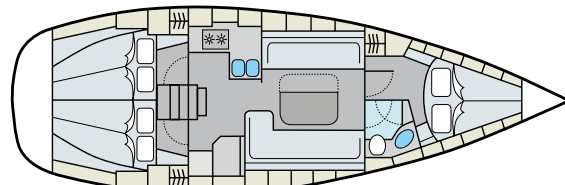

# Zonnige zeilvakanties in Griekenland

Bavaria 31 Sunny Hour

Lengte	9,76 mtr.	Hutten	2
Breedte	3,38 mtr.	Max. personen	4
Diepte	1,87 mtr.	Bouwjaar	2008

Bavaria 34 Sunny Soul

Lengte	10,70 mtr.	Hutten	2
Breedte	3,60 mtr.	Max. personen	4
Diepte	1,90 mtr.	Bouwjaar	2008

Bavaria 36 Sunny Spring

Lengte	11,30 mtr.	Hutten	3
Breedte	3,67 mtr.	Max. personen	6
Diepte	1,85 mtr.	Bouwjaar	2013

Bavaria 37 Sunny Heaven

Lengte	11,35 mtr.	Hutten	3
Breedte	3,80 mtr.	Max. personen	6
Diepte	1,95 mtr.	Bouwjaar	2007

Bavaria 37 Sunny Rock / Spirit

Lengte	11,30 mtr.	Hutten	3
Breedte	3,67 mtr.	Max. personen	6
Diepte	1,95 mtr.	Bouwjaar	2014 / 2019

Bavaria 39 Sunny Skyline

Lengte	12,14 mtr.	Hutten	3
Breedte	3,97 mtr.	Max. personen	6
Diepte	1,80 mtr.	Bouwjaar	2006