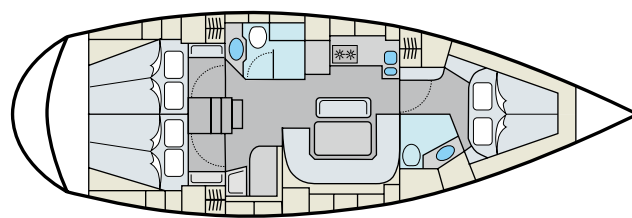

# Zonnige zeilvakanties in Griekenland

Bavaria 31 Sunny Hour

Lengte	9,76 mtr.	Hutten	2
Breedte	3,38 mtr.	Max. personen	4
Diepte	1,87 mtr.	Bouwjaar	2008

Bavaria 34 Sunny Soul

Lengte	10,70 mtr.	Hutten	2
Breedte	3,60 mtr.	Max. personen	4
Diepte	1,90 mtr.	Bouwjaar	2008

Bavaria 36 Sunny Spring

Lengte	11,30 mtr.	Hutten	3
Breedte	3,67 mtr.	Max. personen	6
Diepte	1,85 mtr.	Bouwjaar	2013

Bavaria 37 Sunny Heaven

Lengte	11,35 mtr.	Hutten	3
Breedte	3,80 mtr.	Max. personen	6
Diepte	1,95 mtr.	Bouwjaar	2007

Bavaria 37 Sunny Rock / Spirit

Lengte	11,30 mtr.	Hutten	3
Breedte	3,67 mtr.	Max. personen	6
Diepte	1,95 mtr.	Bouwjaar	2014 / 2019

Bavaria 39 Sunny Skyline

Lengte	12,14 mtr.	Hutten	3
Breedte	3,97 mtr.	Max. personen	6
Diepte	1,80 mtr.	Bouwjaar	2006

Bavaria 41 Sunny Time

Lengte	12,35 mtr.	Hutten	3
Breedte	3,96 mtr.	Max. personen	6
Diepte	2,05 mtr.	Bouwjaar	2014

Bavaria 42 Sunny Dream

Lengte	12,99 mtr.	Hutten	3
Breedte	3,99 mtr.	Max. personen	6
Diepte	1,95 mtr.	Bouwjaar	2008