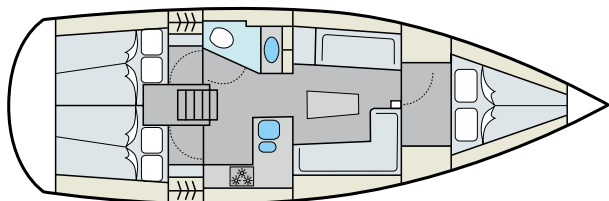

# Zonnige zeilvakanties in Griekenland

Bavaria 31 Sunny Hour

Lengte	9,76 mtr.	Hutten	2
Breedte	3,38 mtr.	Max. personen	4
Diepte	1,87 mtr.	Bouwjaar	2008

Bavaria 34 Sunny Soul

Lengte	10,70 mtr.	Hutten	2
Breedte	3,60 mtr.	Max. personen	4
Diepte	1,90 mtr.	Bouwjaar	2008

Bavaria 36 Sunny Spring

Lengte	11,30 mtr.	Hutten	3
Breedte	3,67 mtr.	Max. personen	6
Diepte	1,85 mtr.	Bouwjaar	2013

Bavaria 37 Sunny Heaven

Lengte	11,35 mtr.	Hutten	3
Breedte	3,80 mtr.	Max. personen	6
Diepte	1,95 mtr.	Bouwjaar	2007

Bavaria 37 Sunny Rock / Spirit

Lengte	11,30 mtr.	Hutten	3
Breedte	3,67 mtr.	Max. personen	6
Diepte	1,95 mtr.	Bouwjaar	2014 / 2019

Bavaria 39 Sunny Skyline

Lengte	12,14 mtr.	Hutten	3
Breedte	3,97 mtr.	Max. personen	6
Diepte	1,80 mtr.	Bouwjaar	2006