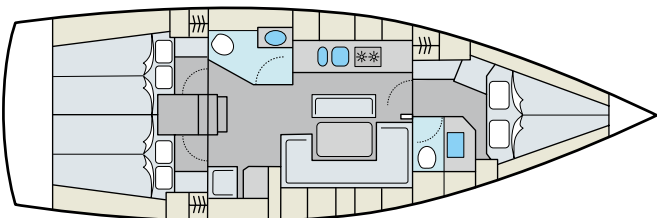

Bavaria 36 Sunny Spring

Lengte	11,30 mtr.	Hutten	3
Breedte	3,67 mtr.	Max. personen	6
Diepte	1,85 mtr.	Bouwjaar	2013

Bavaria 37 Sunny Heaven

Lengte	11,35 mtr.	Hutten	3
Breedte	3,80 mtr.	Max. personen	6
Diepte	1,95 mtr.	Bouwjaar	2007

Bavaria 37 Sunny Rock / Spirit

Lengte	11,30 mtr.	Hutten	3
Breedte	3,67 mtr.	Max. personen	6
Diepte	1,95 mtr.	Bouwjaar	2014 / 2019

Bavaria 39 Sunny Skyline

Lengte	12,14 mtr.	Hutten	3
Breedte	3,97 mtr.	Max. personen	6
Diepte	1,80 mtr.	Bouwjaar	2006

Bavaria 41 Sunny Time

Lengte	12,35 mtr.	Hutten	3
Breedte	3,96 mtr.	Max. personen	6
Diepte	2,05 mtr.	Bouwjaar	2014

Bavaria 42 Sunny Dream

Lengte	12,99 mtr.	Hutten	3
Breedte	3,99 mtr.	Max. personen	6
Diepte	1,95 mtr.	Bouwjaar	2008