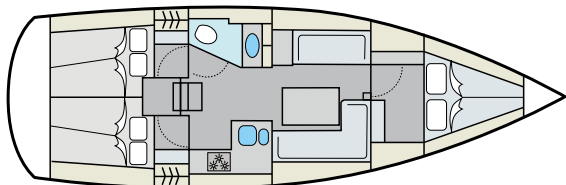

# Zonnige zeilvakanties in Griekenland

Bavaria 31 Sunny Hour

Lengte	9,76 mtr.	Hutten	2
Breedte	3,38 mtr.	Max. personen	4
Diepte	1,87 mtr.	Bouwjaar	2008

Bavaria 34 Sunny Soul

Lengte	10,70 mtr.	Hutten	2
Breedte	3,60 mtr.	Max. personen	4
Diepte	1,90 mtr.	Bouwjaar	2008

Bavaria 36 Sunny Spring

Lengte	11,30 mtr.	Hutten	3
Breedte	3,67 mtr.	Max. personen	6
Diepte	1,85 mtr.	Bouwjaar	2013

Bavaria 37 Sunny Heaven

Lengte	11,35 mtr.	Hutten	3
Breedte	3,80 mtr.	Max. personen	6
Diepte	1,95 mtr.	Bouwjaar	2007