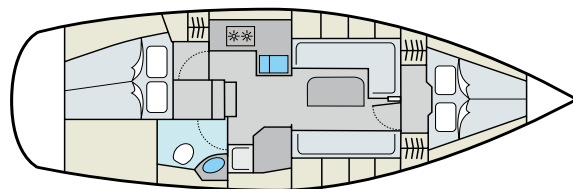

# Zonnige zeilvakanties in Griekenland

Bavaria 31 Sunny Hour

Lengte	9,76 mtr.	Hutten	2
Breedte	3,38 mtr.	Max. personen	4
Diepte	1,87 mtr.	Bouwjaar	2008

Bavaria 34 Sunny Soul

Lengte	10,70 mtr.	Hutten	2
Breedte	3,60 mtr.	Max. personen	4
Diepte	1,90 mtr.	Bouwjaar	2008