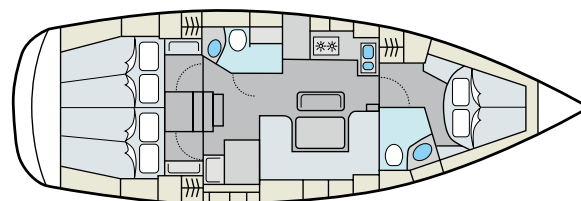

# Zonnige zeilvakanties in Griekenland

Bavaria 31 Sunny Hour

Lengte	9,76 mtr.	Hutten	2
Breedte	3,38 mtr.	Max. personen	4
Diepte	1,87 mtr.	Bouwjaar	2008

Bavaria 34 Sunny Soul

Lengte	10,70 mtr.	Hutten	2
Breedte	3,60 mtr.	Max. personen	4
Diepte	1,90 mtr.	Bouwjaar	2008

Bavaria 36 Sunny Spring

Lengte	11,30 mtr.	Hutten	3
Breedte	3,67 mtr.	Max. personen	6
Diepte	1,85 mtr.	Bouwjaar	2013

Bavaria 37 Sunny Heaven

Lengte	11,35 mtr.	Hutten	3
Breedte	3,80 mtr.	Max. personen	6
Diepte	1,95 mtr.	Bouwjaar	2007

Bavaria 37 Sunny Rock / Spirit

Lengte	11,30 mtr.	Hutten	3
Breedte	3,67 mtr.	Max. personen	6
Diepte	1,95 mtr.	Bouwjaar	2014 / 2019

Bavaria 39 Sunny Skyline

Lengte	12,14 mtr.	Hutten	3
Breedte	3,97 mtr.	Max. personen	6
Diepte	1,80 mtr.	Bouwjaar	2006