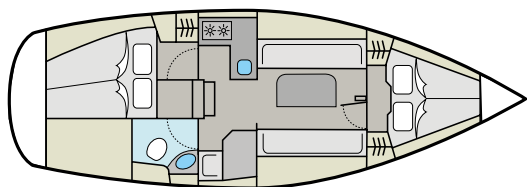

# Zonnige zeilvakanties in Griekenland

Bavaria 31 Sunny Hour

Lengte	9,76 mtr.	Hutten	2
Breedte	3,38 mtr.	Max. personen	4
Diepte	1,87 mtr.	Bouwjaar	2008

Bavaria 34 Sunny Soul

Lengte	10,70 mtr.	Hutten	2
Breedte	3,60 mtr.	Max. personen	4
Diepte	1,90 mtr.	Bouwjaar	2008